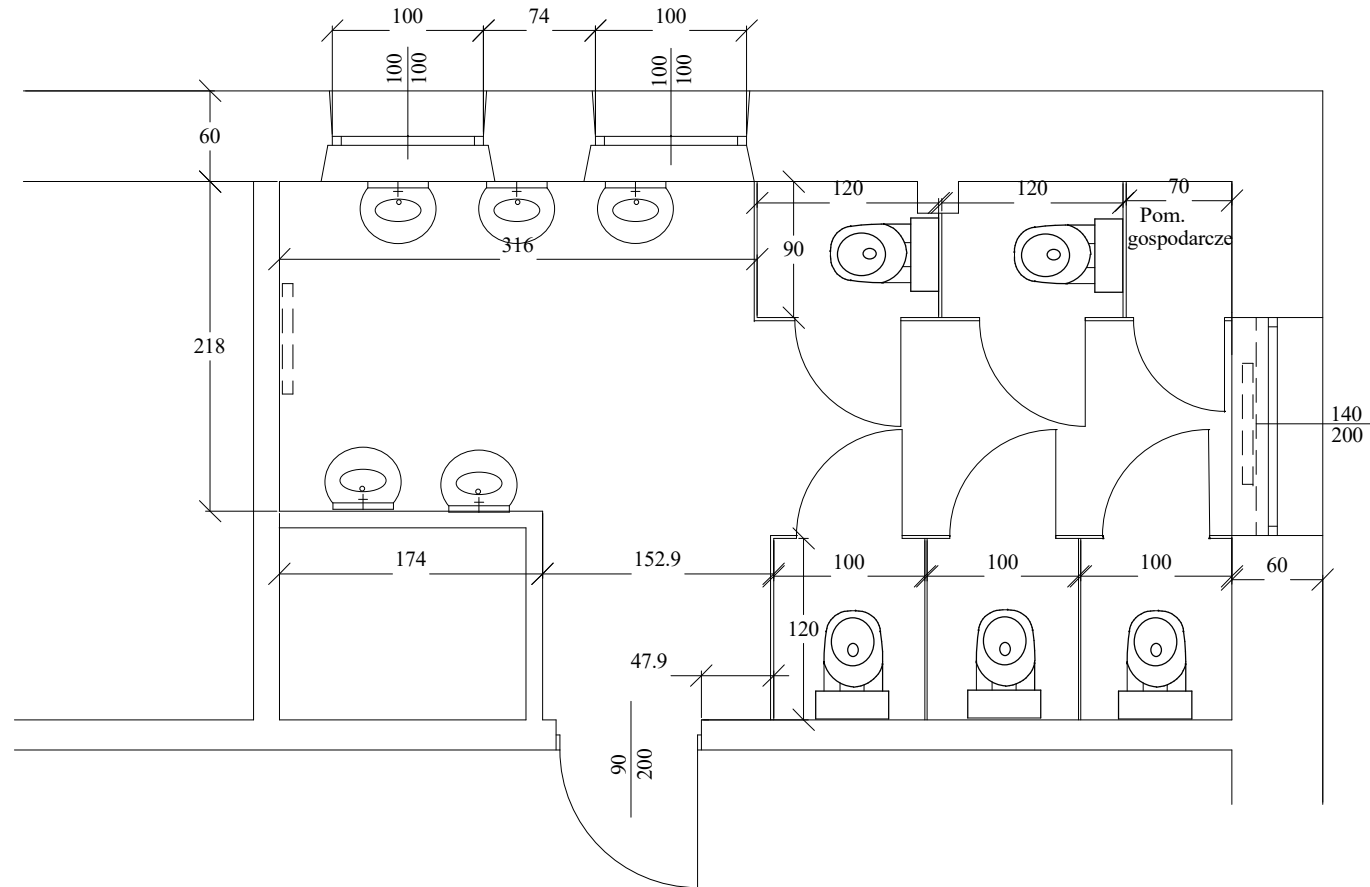

RZUT ŁAZIENKI DZIEWCZYN I PIĘTRO

skala 1:50

Nazwa obiektu budowlanego :	Szkoła Podstawowa nr 2		
Adres obiektu budowlanego :	62-800 Kalisz ul. Tuwima 4		
Tytuł / nazwa rysunku :	Łazienka dziewczyn I piętro	Skala rysunku 1 : 50	
	- Projekt	Nr rys. : 1	
Opracował :	Inię i nazwisko :	Nr uprawnień :	Podpis :
	inż. Krzysztof Kasprzak	WKP/280/OWOK/17	